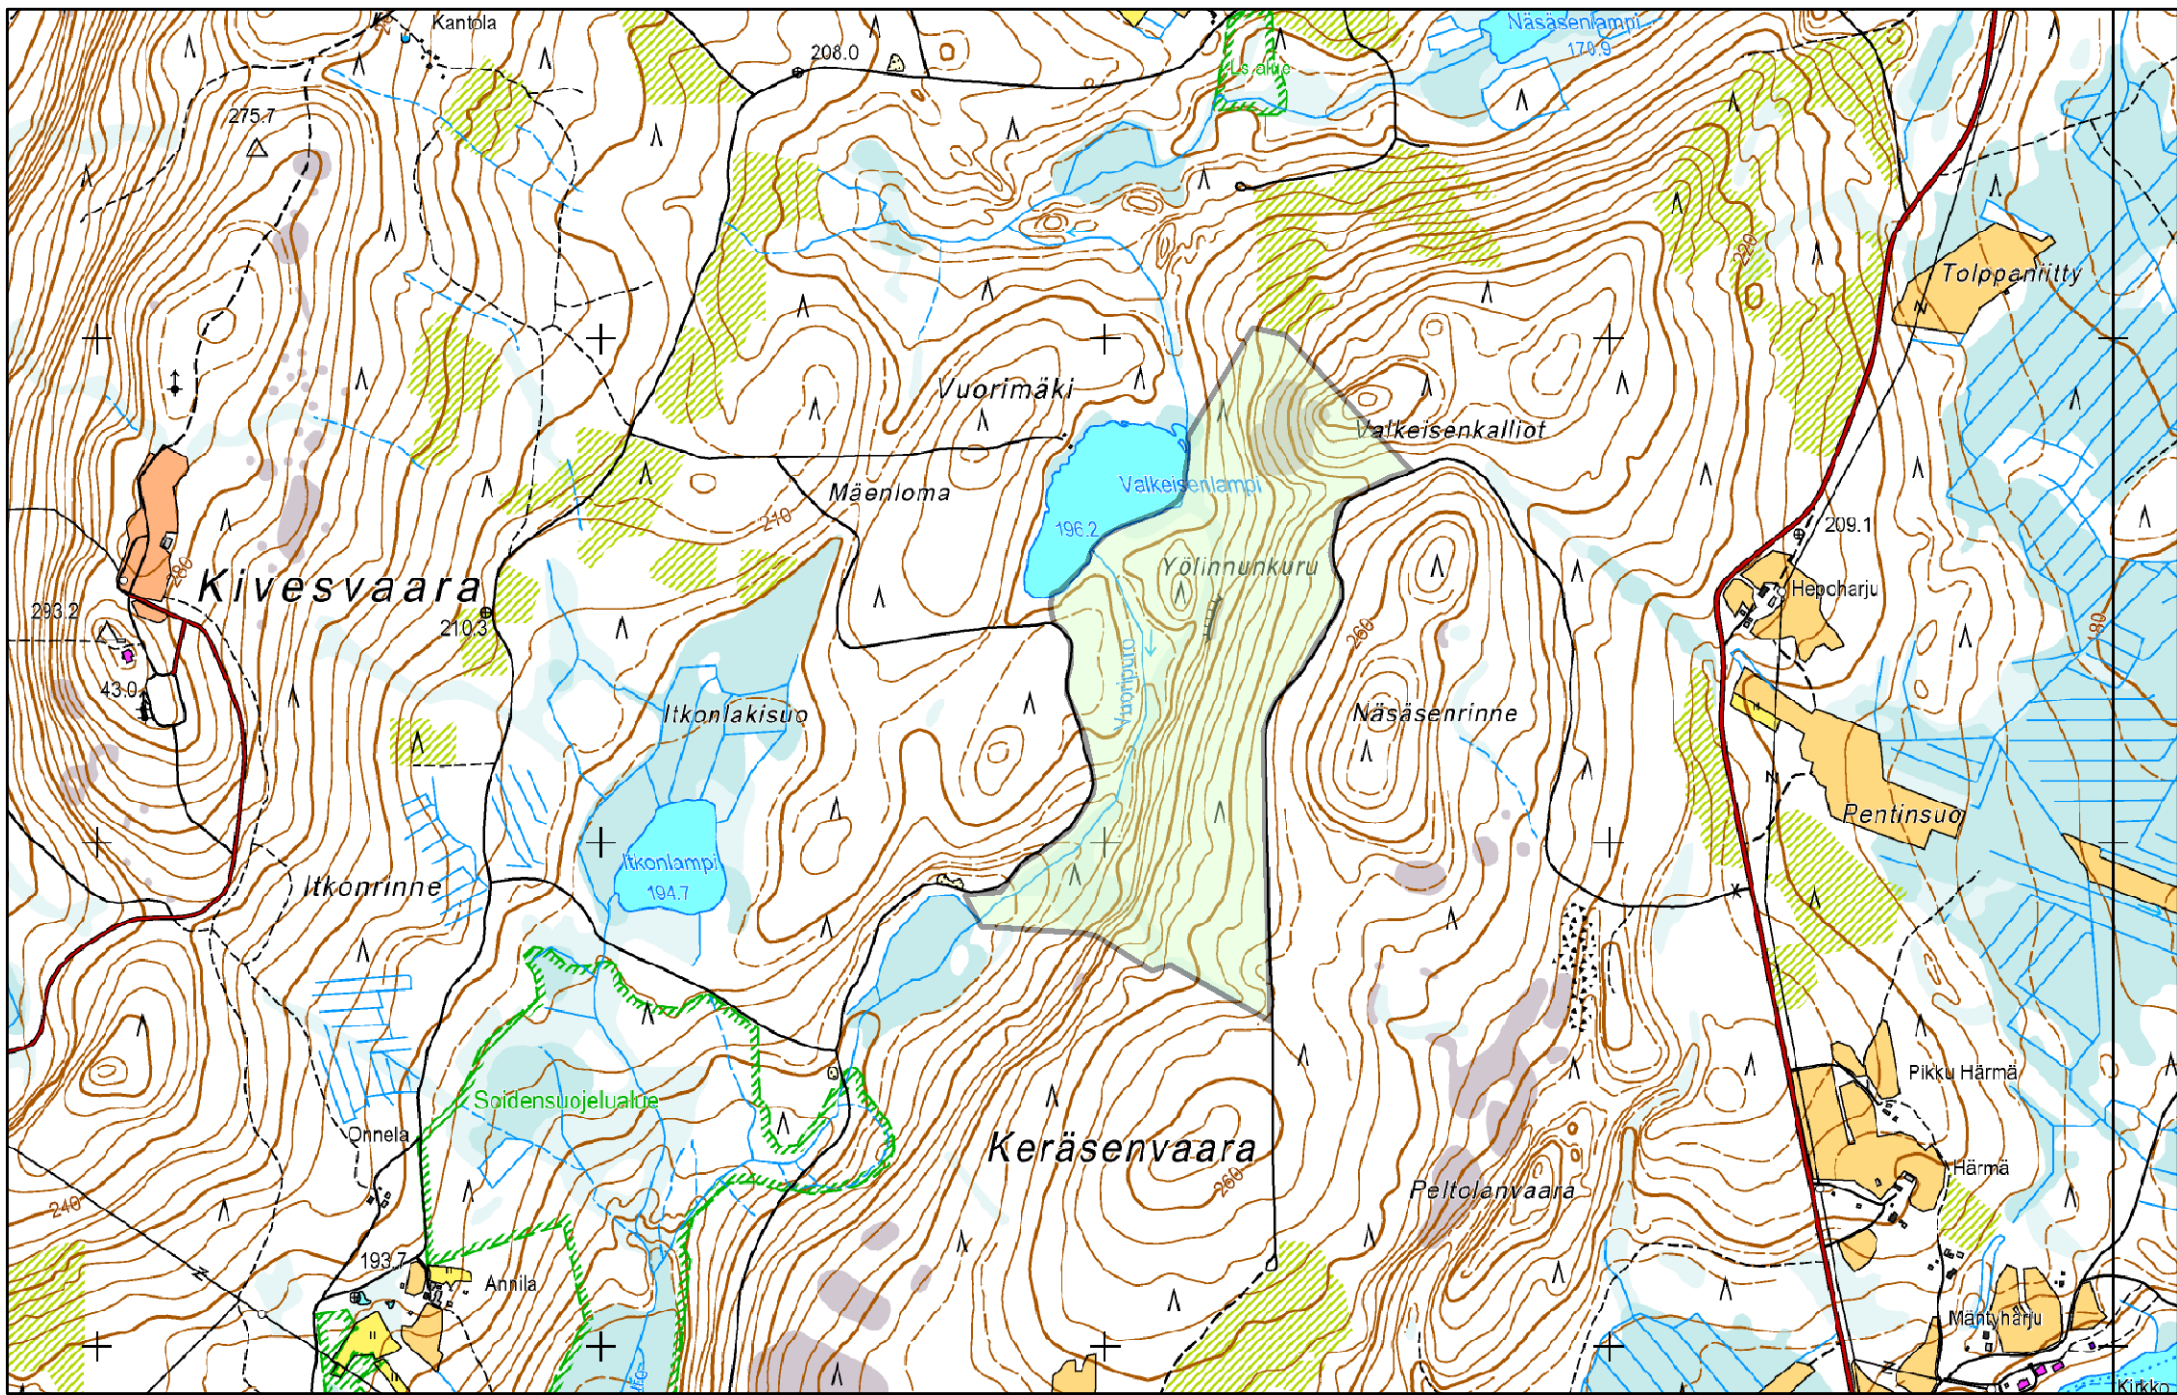

Yölinnunkurun luonnonsuojelualue

1:15 000