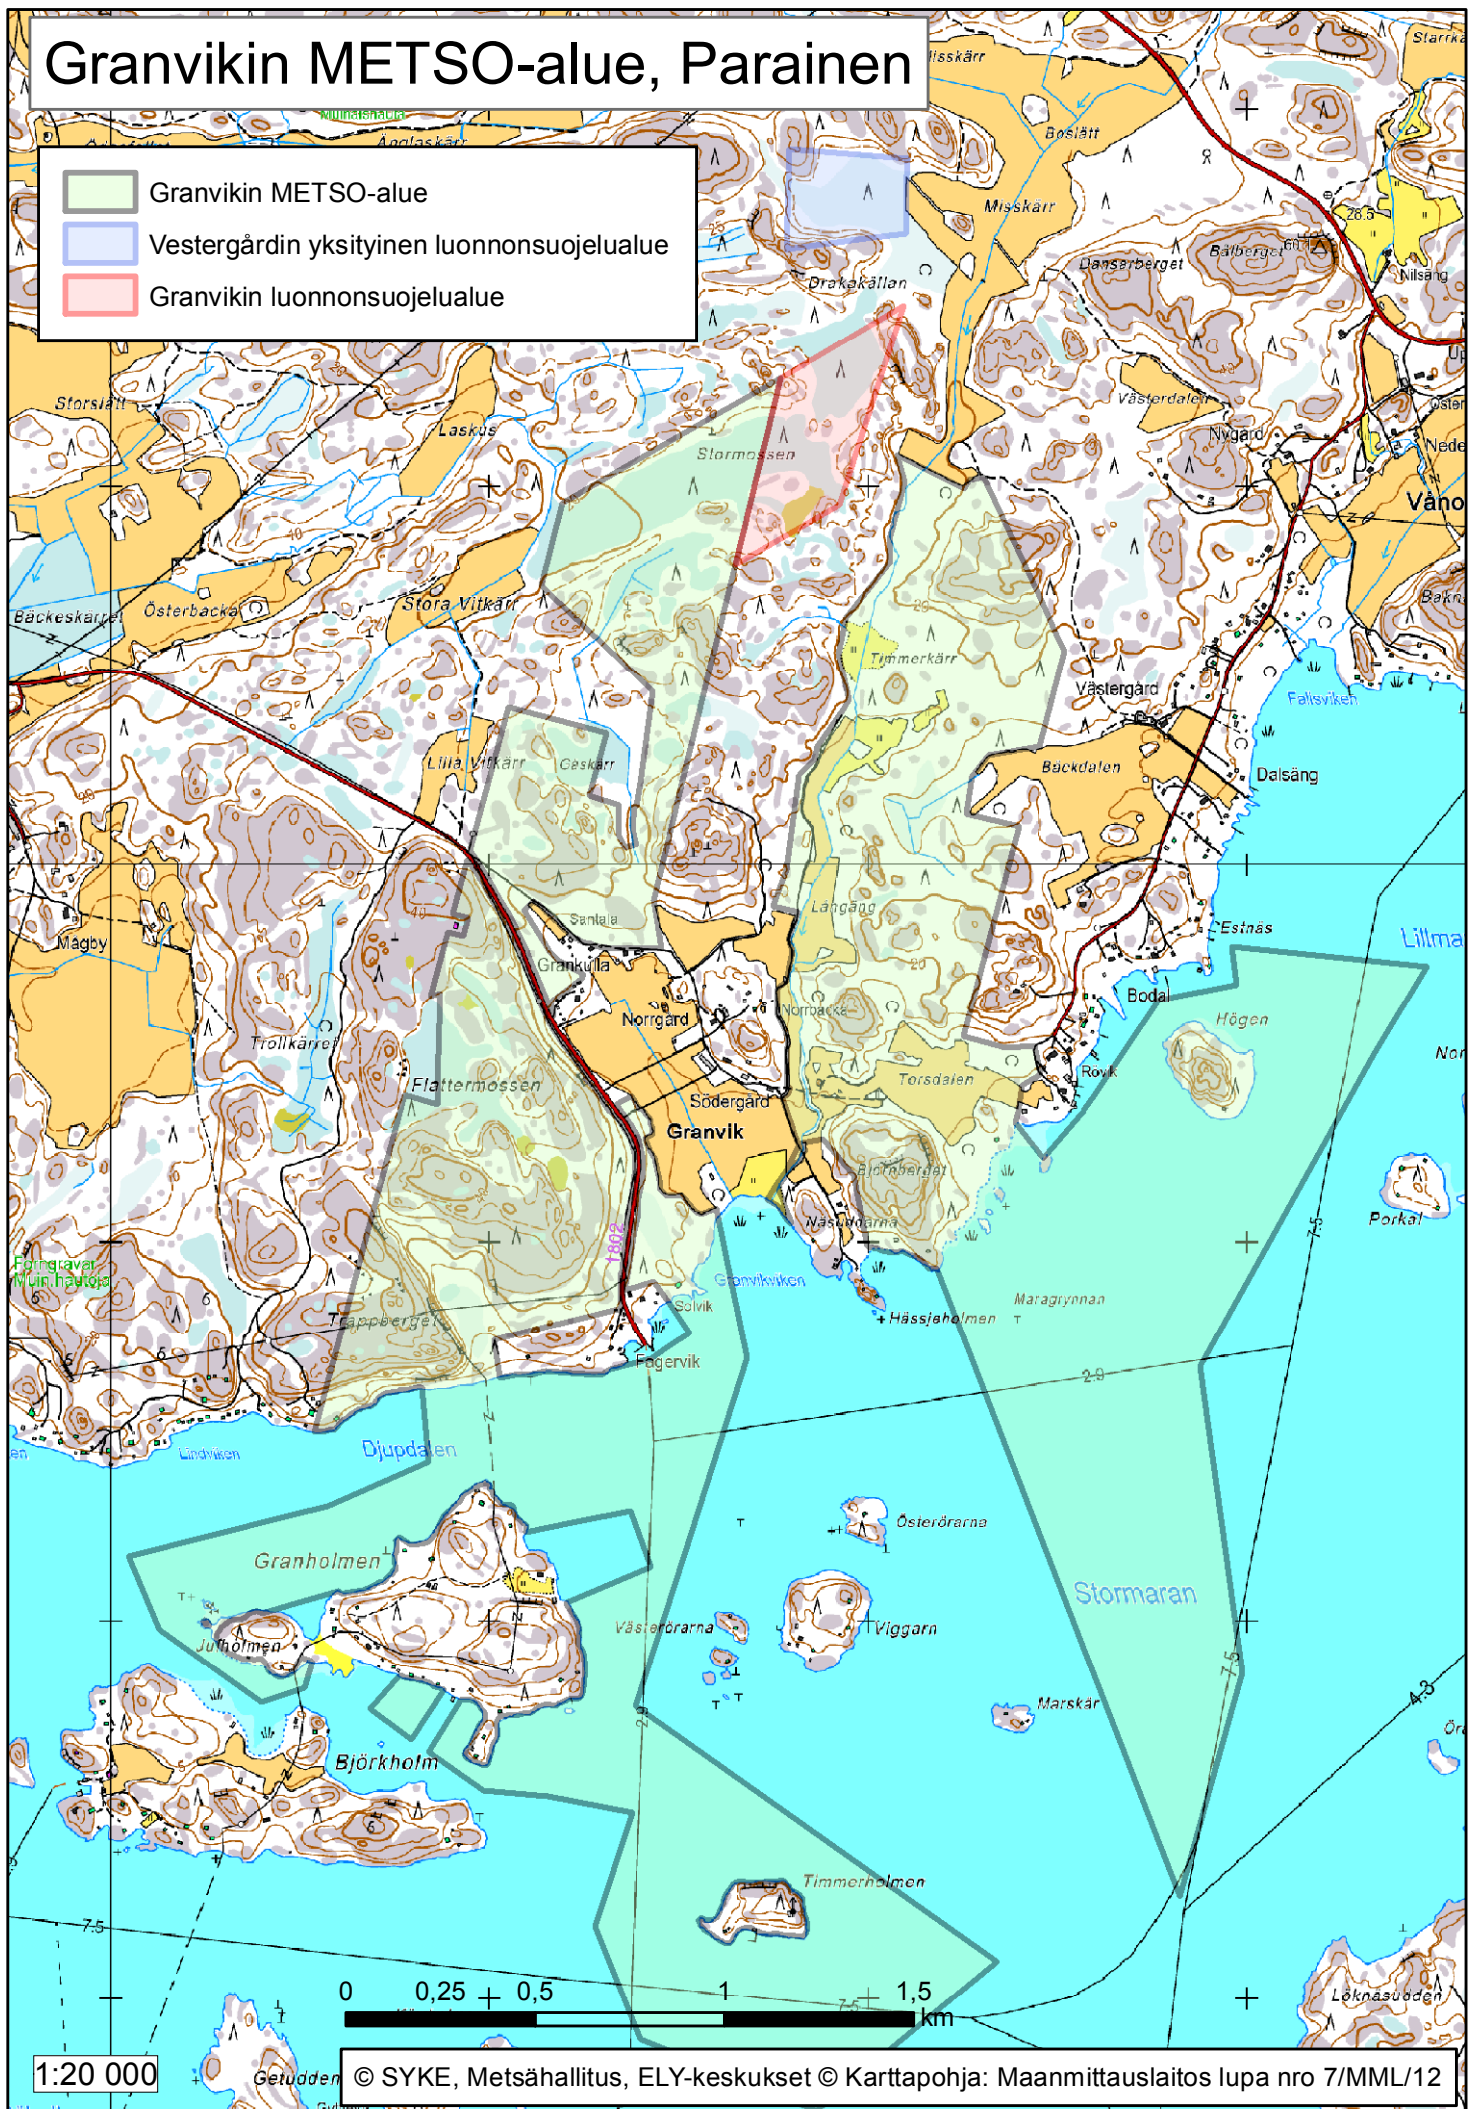

# Granvikin METSO-alue, Parainen

- Granvikin METSO-alue
- Vestergårdin yksityinen luonnonsuojelualue
- Granvikin luonnonsuojelualue

1:20 000

© SYKE, Metsähallitus, ELY-keskukset © Karttapohja: Maanmittauslaitos lupa nro 7/MML/12